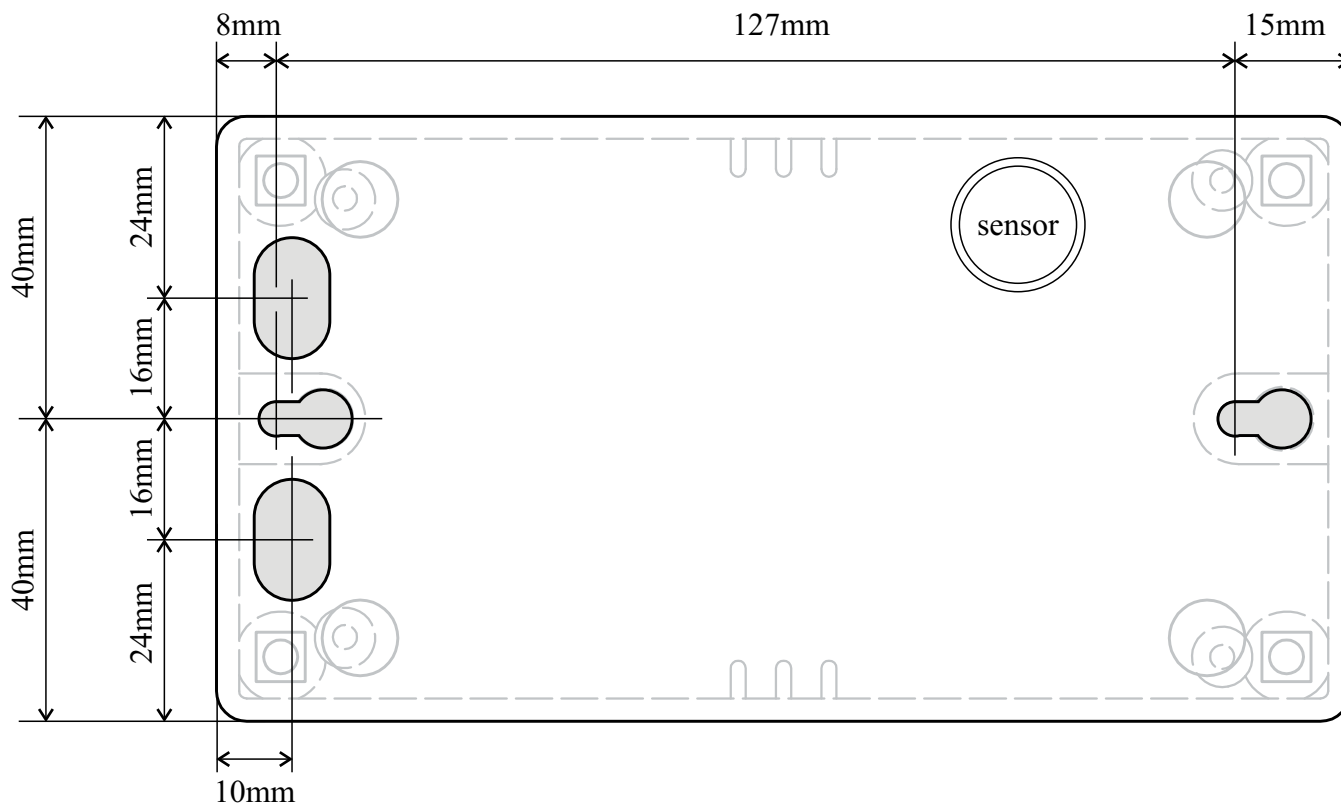

Hranice volného prostoru okolo detektoru plynu DP-02A

Šablona pro uchycení detektoru plynu DP-02A

Hranice volného prostoru okolo detektoru plynu DP-02A

Hranice volného prostoru okolo detektoru plynu DP-02A

Hranice volného prostoru okolo detektoru plynu DP-02A